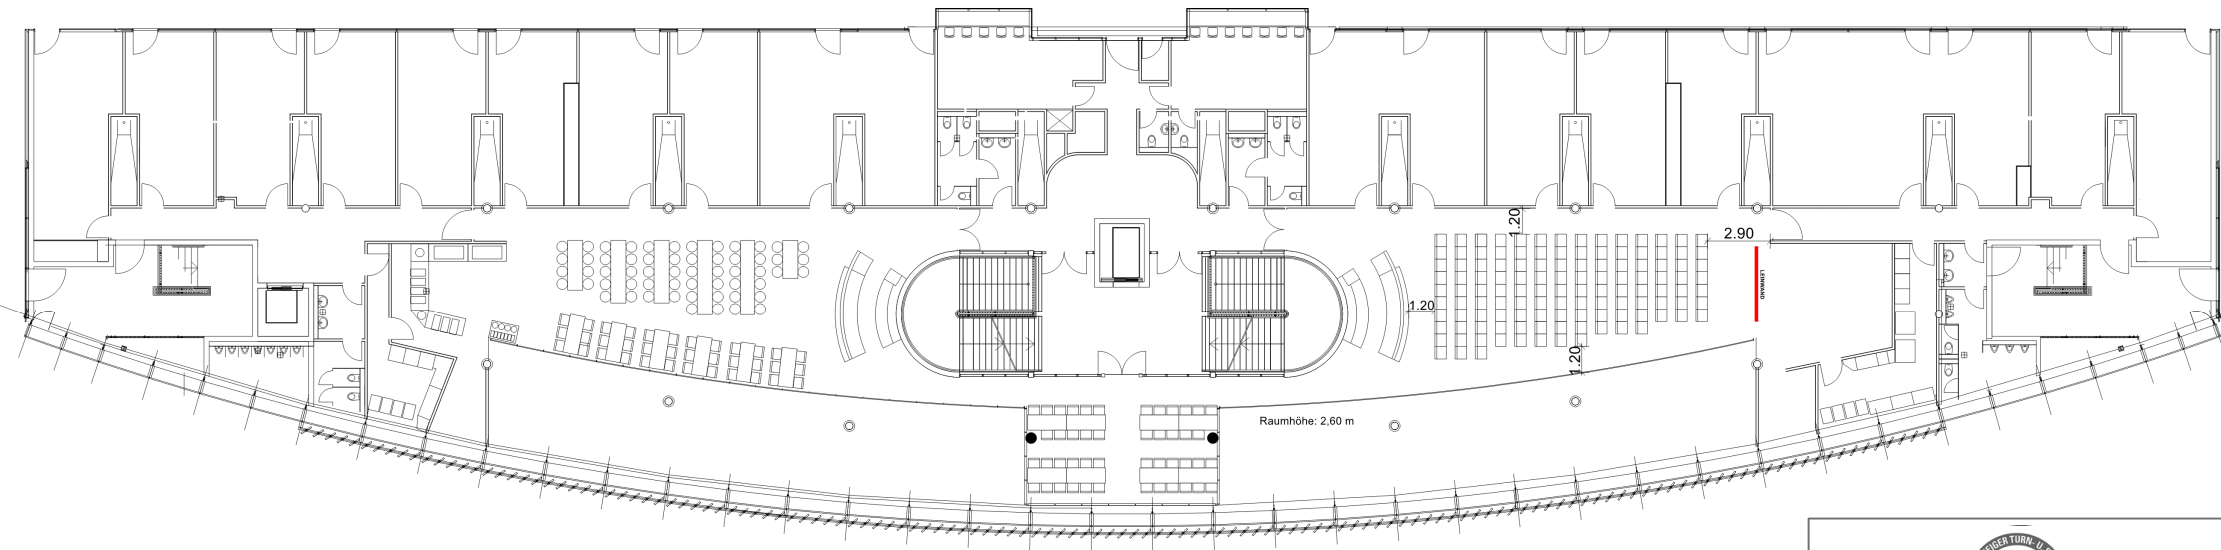

Stadioninnenraum

- > **Raum**  
Ebene 30
- > **Reihenbestuhlung**  
120 Plätze
- > **Stand**  
Juni 2017