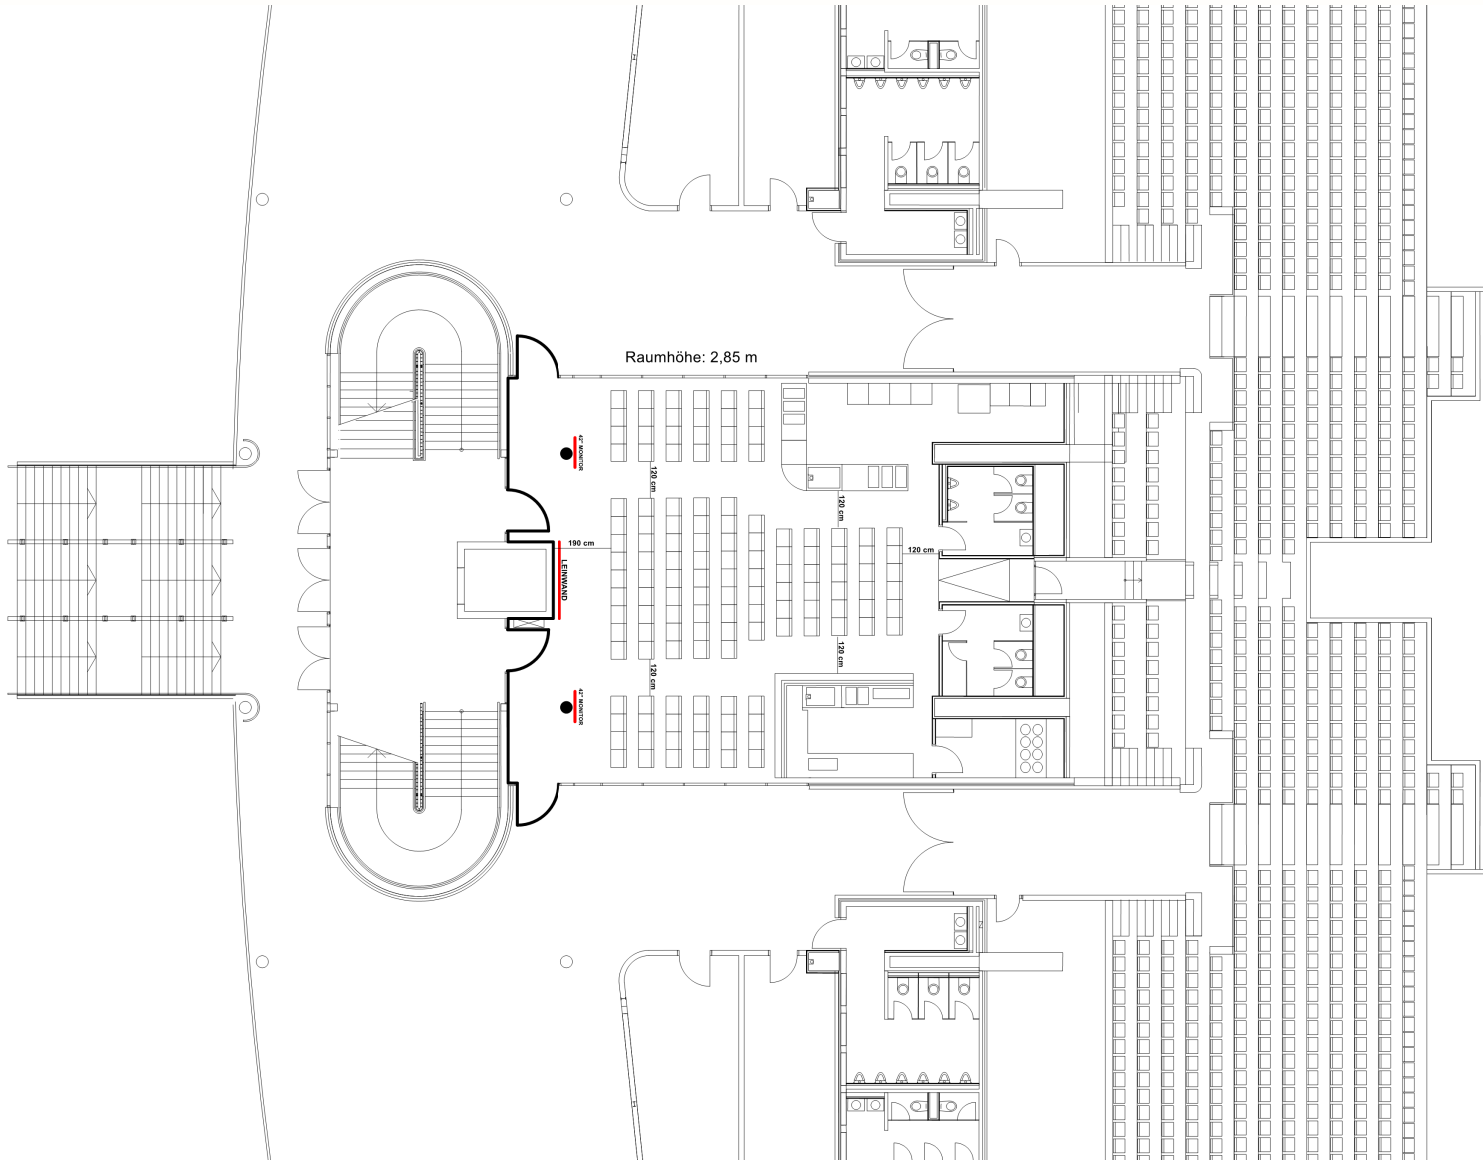

Stadionvorplatz

Stadioninnenraum

- > **Raum**
Business-Bereich Ebene 10
- > **Reihenbestuhlung**
130 Plätze
- > **Stand**
06/2024