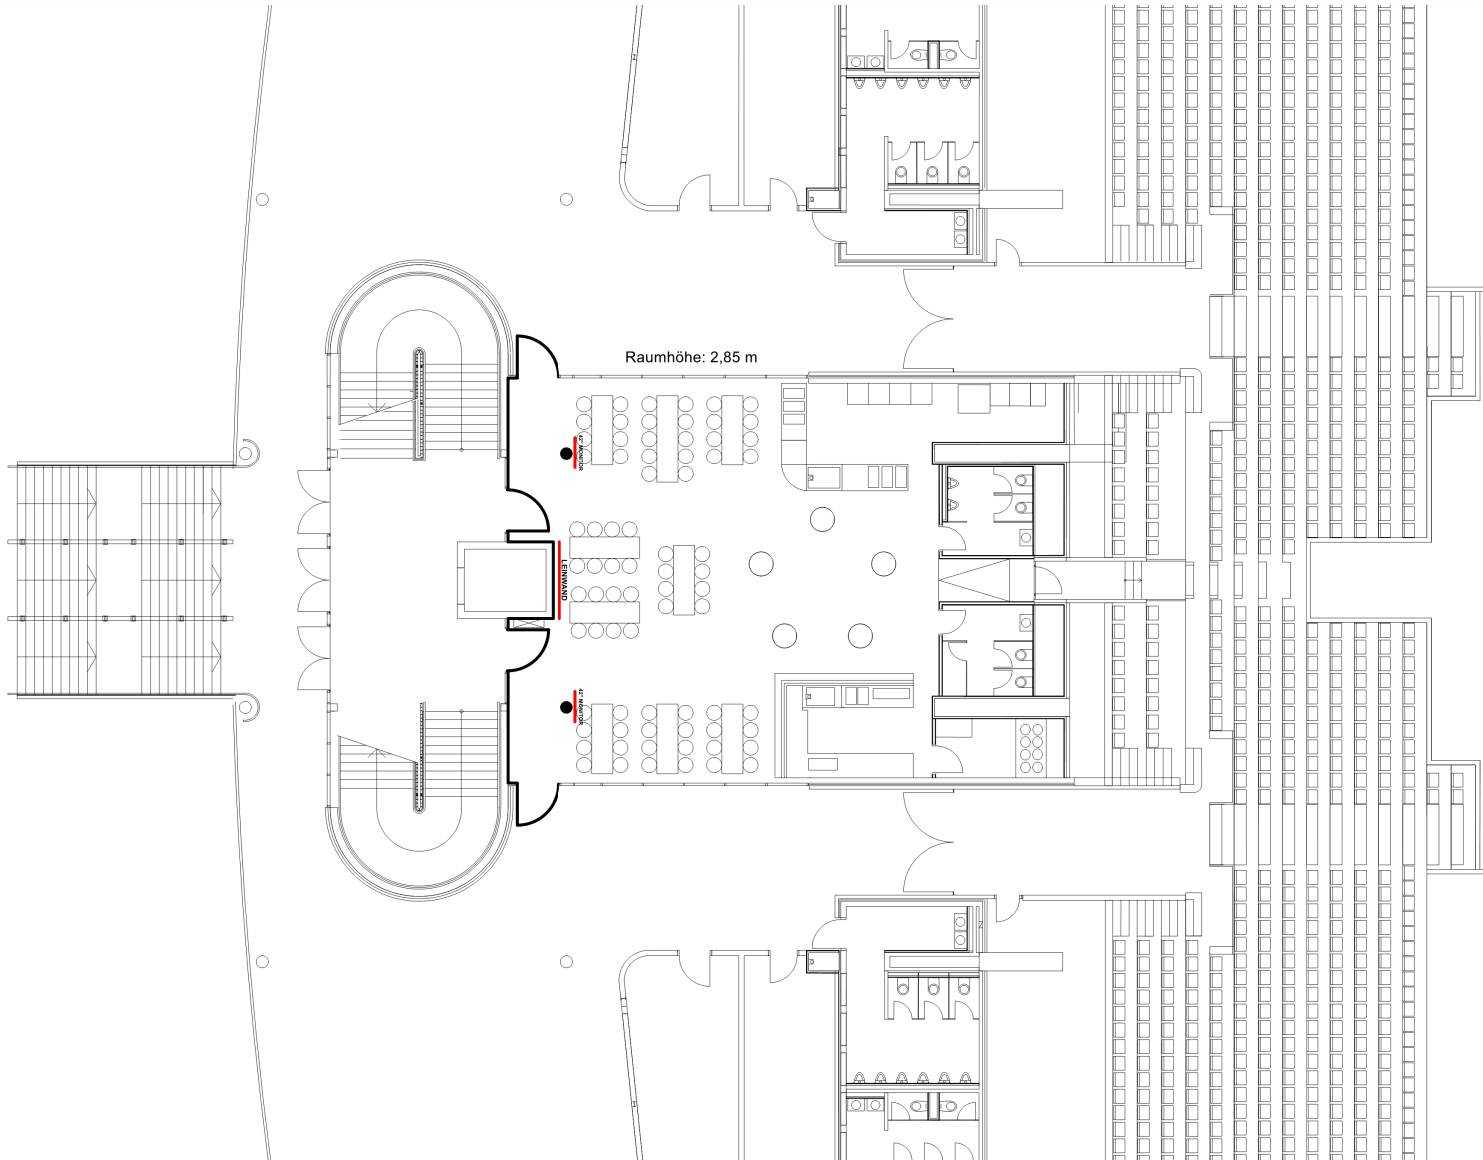

Stadionvorplatz

Stadioninnenraum

- > **Raum**  
Business-Bereich Ebene 10
- > **Bankett Brückentische**  
74 Plätze
- > **Stand**  
06/2024

Maßstab 1:250