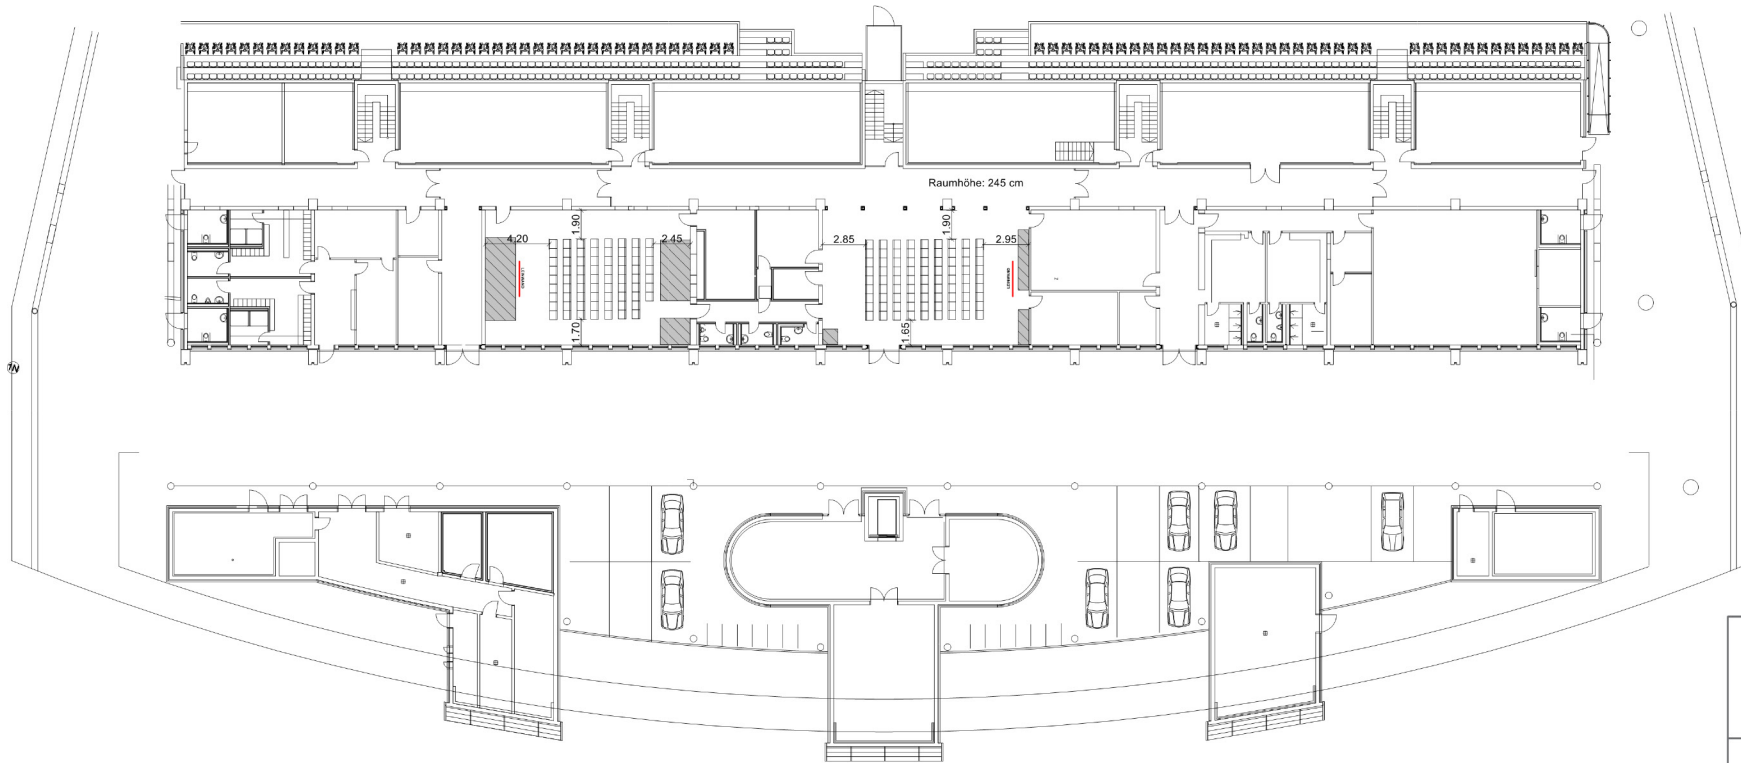

Stadioninnenraum

- > **Raum**
Ebene 00
- > **Reihenbestuhlung**
Presserraum: 70 Plätze
Mixed Zone: 81 Plätze
- > **Stand**
Januar 2021